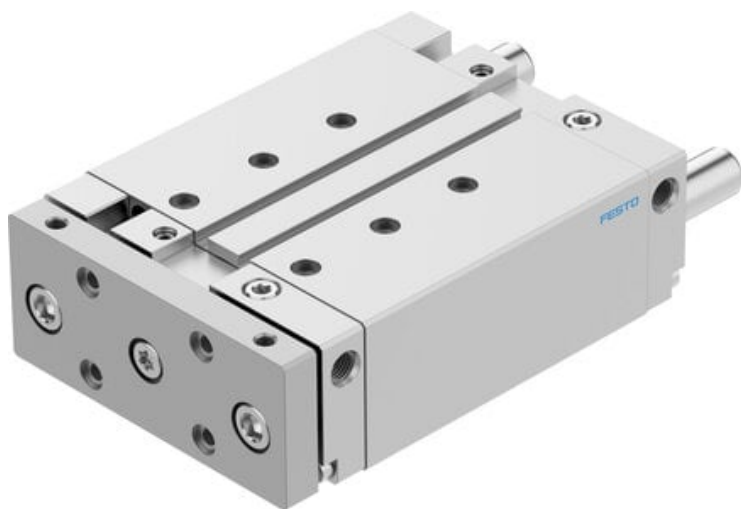

## Siłownik z prowadzeniem dwustronnego działania DFM-40- -B (532319) serii DFM - Festo

**Numer artykułu SKU:  
OT-FESTO096244**

Numer artykułu producenta:  
-----

Czas wysyłki: 24-48h

**FESTO**

### OPIS PRODUKTU

- Napęd i prowadzenie w jednej obudowie
- Przenoszenie dużych momentów i sił poprzecznych
- Prowadzenie ślizgowe lub na łożyskach kulkowych obiegowych

### DANE TECHNICZNE

Nr kat.

OT-FESTO096244