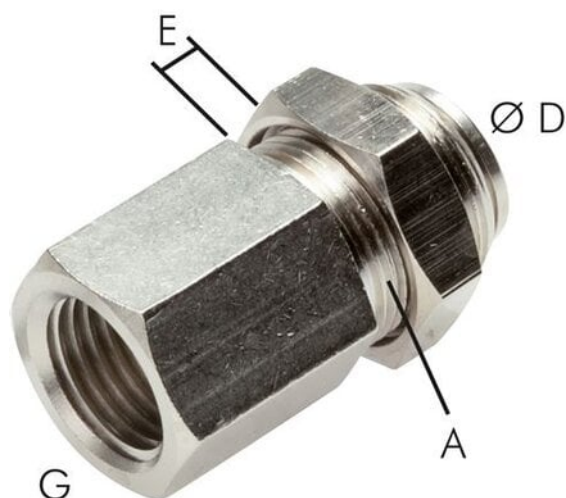

Złączka prosta wtykowa grodziowa, G1/8-6 (GW), mosiądz niklowany

Numer artykułu SKU:
IQSSF186MSV

Numer artykułu producenta:

Czas wysyłki: 24-48h

OPIS PRODUKTU

DANE TECHNICZNE

Waga	0,033 kg
Rodzaj gwintu	G
Zakres temperatury	-20 do +80 °C
Wykonanie	standard
Średnica (Emax)	6 mm
Średnica zewnętrzna D	6 mm
A	M 14 x 1
Gwint	1/8