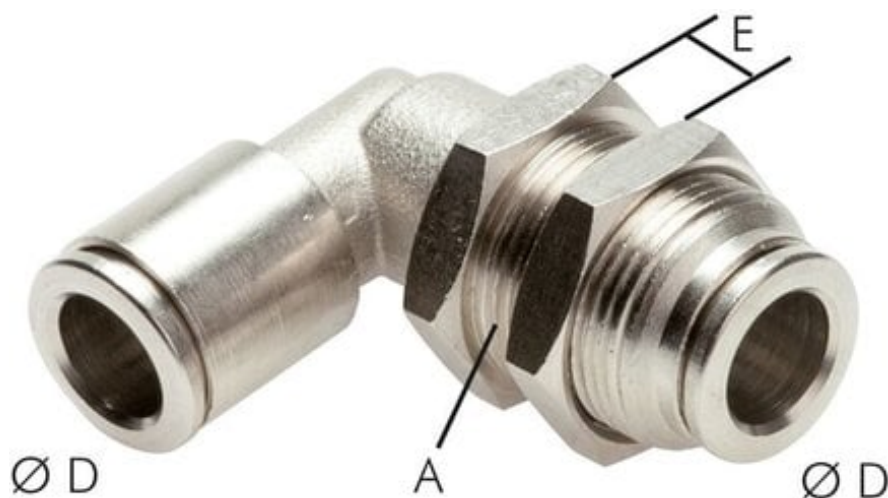

## Złączka kątowa wtykowa grodziowa 10-10, mosiądz niklowany

Numer artykułu SKU:  
**IQSLS100MSV**

Numer artykułu producenta:  
-----

Czas wysyłki: 24-48h

## DANE TECHNICZNE

Waga	0,055 kg
Wykonanie	standard
Średnica (Emax)	8 mm
Średnica zewnętrzna D	10 mm
A	M 17 x 1

Nr kat.	IQSLS100MSV
EAN-13	4050571862251