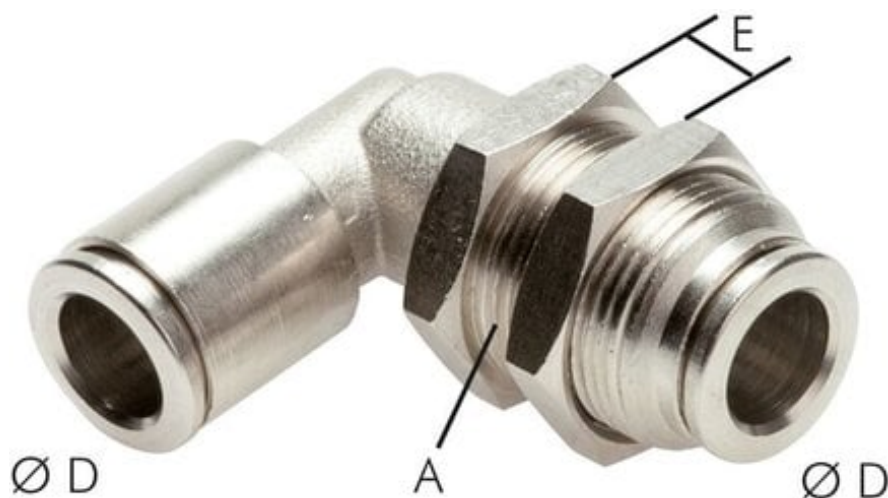

Złączka kątowa wtykowa grodziowa 12-12, mosiądz niklowany

**Numer artykułu SKU:
IQSLS120MSV**

Numer artykułu producenta:

Czas wysyłki: 24-48h

OPIS PRODUKTU

DANE TECHNICZNE

Waga	0,09 kg
Wykonanie	standard
Średnica (Emax)	10 mm
Średnica zewnętrzna D	12 mm
A	M 20 x 1