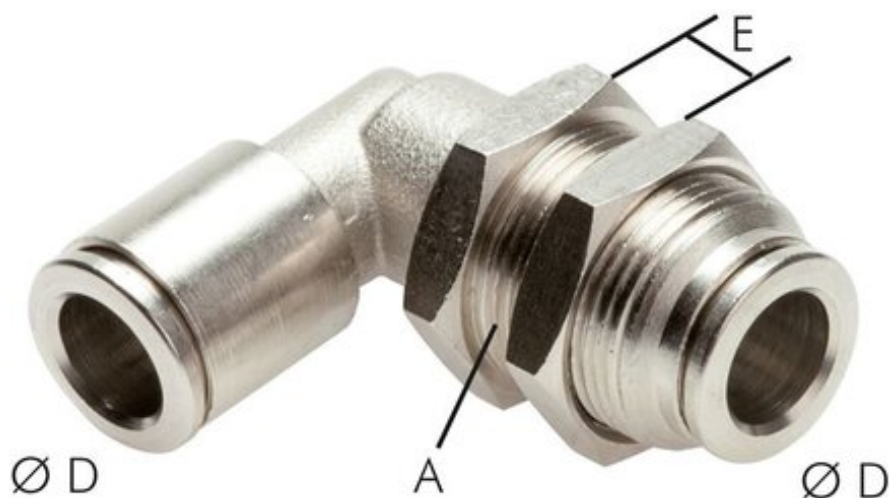

Złączka kątowa wtykowa grodziowa 4-4, mosiądz niklowany

**Numer artykułu SKU:
IQSLS40MSV**

Numer artykułu producenta:

Czas wysyłki: 24-48h

OPIS PRODUKTU

DANE TECHNICZNE

Waga	0,026 kg
Wykonanie	standard
Średnica (Emax)	4 mm
Średnica zewnętrzna D	4 mm
A	M 10 x 1