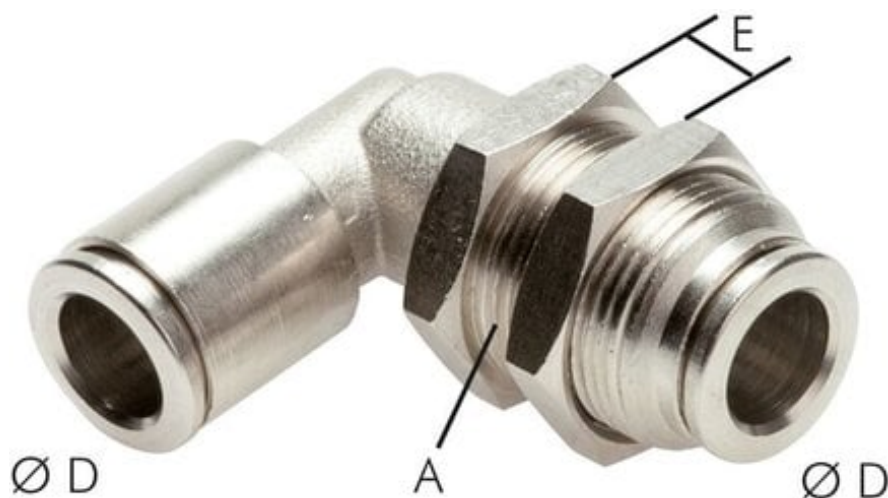

## Złączka kątowa wtykowa grodziowa 6-6, mosiądz niklowany

Numer artykułu SKU:  
**IQSLS60MSV**

Numer artykułu producenta:  
-----

Czas wysyłki: 24-48h

## DANE TECHNICZNE

Waga	0,036 kg
Wykonanie	standard
Średnica (Emax)	5,5 mm
Średnica zewnętrzna D	6 mm
A	M 14 x 1

Nr kat.	IQSLS60MSV
EAN-13	4050571862282