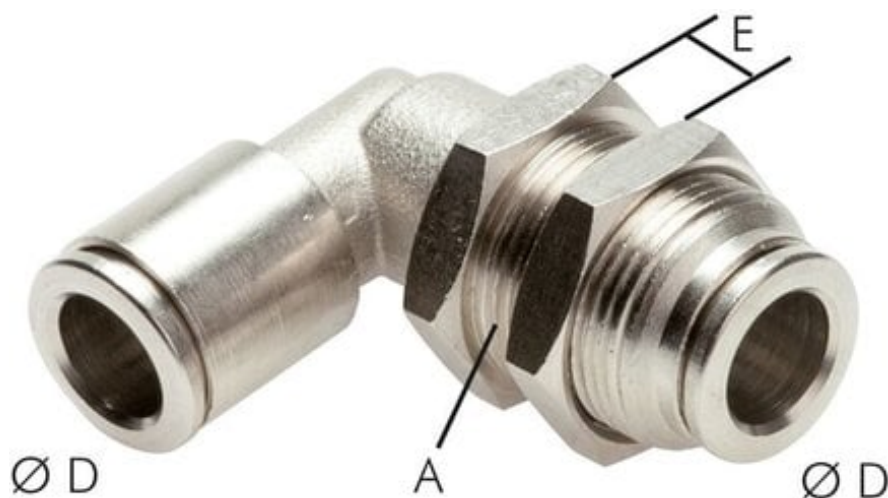

Złączka kątowa wtykowa grodziowa 8-8, mosiądz niklowany

**Numer artykułu SKU:
IQSLS80MSV**

Numer artykułu producenta:

Czas wysyłki: 24-48h

OPIS PRODUKTU

DANE TECHNICZNE

Waga	0,043 kg
Wykonanie	standard
Średnica (Emax)	7,5 mm
Średnica zewnętrzna D	8 mm
A	M 16 x 1