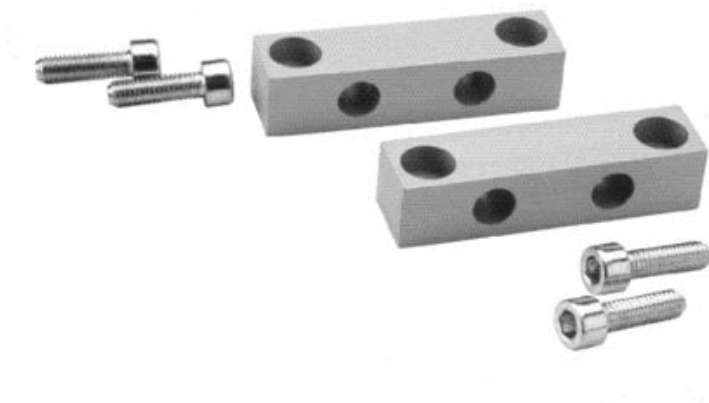

Łapa montażowa B-52-25, seria 52, Camozzi

**Numer artykułu SKU:
B-52-25**

Numer artykułu producenta:

Tylko na zamówienie

OPIS PRODUKTU

Camozzi, kod produktu: B-52-25

DANE TECHNICZNE

Nr kat.