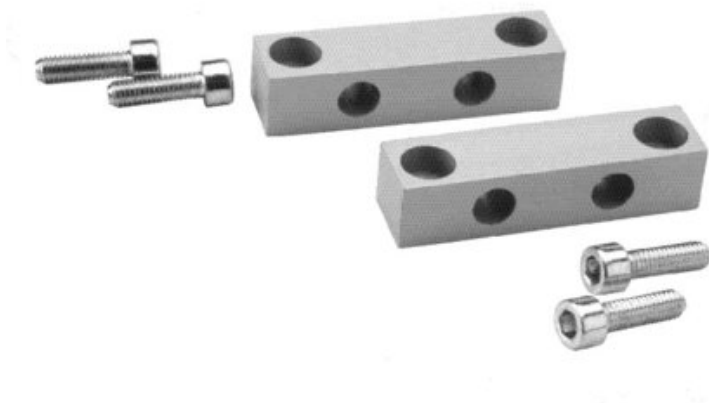

Łapa montażowa B-52-32, seria 52, Camozzi

**Numer artykułu SKU:
B-52-32**

Numer artykułu producenta:

Tylko na zamówienie

OPIS PRODUKTU

Camozzi, kod produktu: B-52-32

DANE TECHNICZNE

Nr kat.

B-52-32