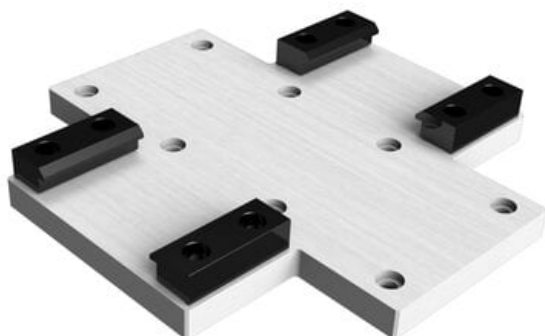

Płyta łącząca X do jednostek liniowych XY-S65-P50, seria 5E, Camozzi

**Numer artykułu SKU:
XY-S65-P50**

Numer artykułu producenta:

Tylko na zamówienie

OPIS PRODUKTU

Camozzi, kod produktu: XY-S65-P50

DANE TECHNICZNE

Nr kat.

XY-S65-P50