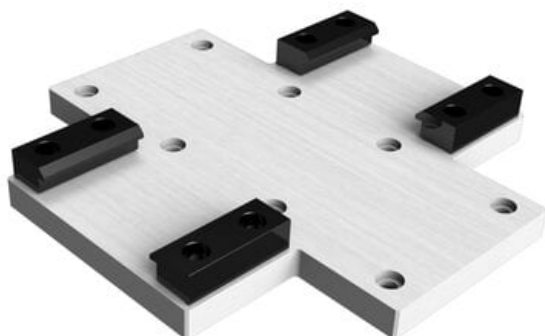

## Płyta łącząca X do jednostek liniowych XY-S80-P50, seria 5E, Camozzi

**Numer artykułu SKU:  
XY-S80-P50**

Numer artykułu producenta:  
-----

Tylko na zamówienie

### OPIS PRODUKTU

Camozzi, kod produktu: XY-S80-P50