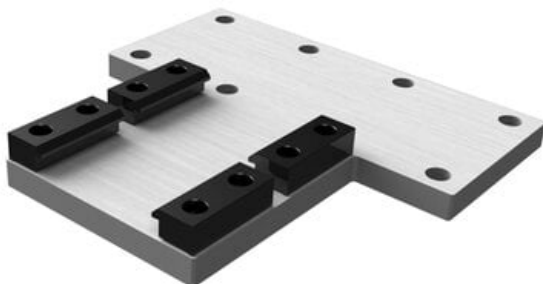

## Płyta łącząca T do jednostek liniowych XY-S50-P50-T, seria 5E, Camozzi

**Numer artykułu SKU:  
XY-S50-P50-T**

Numer artykułu producenta:  
-----

Tylko na zamówienie

### OPIS PRODUKTU

Camozzi, kod produktu: XY-S50-P50-T