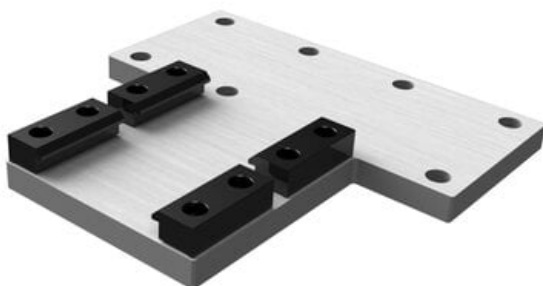

Płyta łącząca T do jednostek liniowych XY-S80-P80-T, seria 5E, Camozzi

**Numer artykułu SKU:
XY-S80-P80-T**

Numer artykułu producenta:

Tylko na zamówienie

OPIS PRODUKTU

Camozzi, kod produktu: XY-S80-P80-T

DANE TECHNICZNE

Nr kat.

XY-S80-P80-T