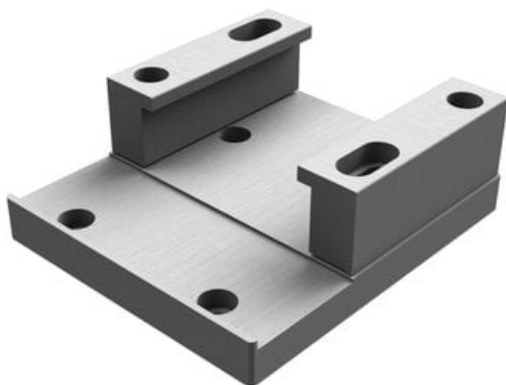

## Płyta łącząca T do jednostek liniowych XY-S65-6E32, seria 5E, Camozzi

**Numer artykułu SKU:  
XY-S65-6E32**

Numer artykułu producenta:  
-----

Tylko na zamówienie

### OPIS PRODUKTU

Camozzi, kod produktu: XY-S65-6E32