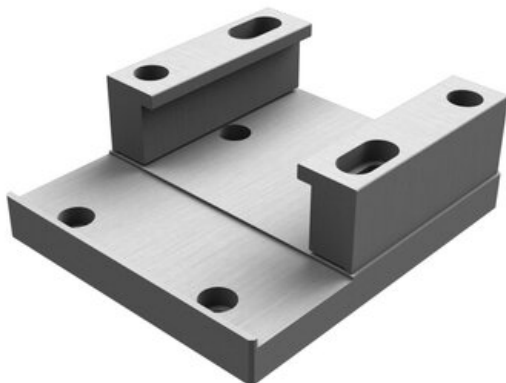

## Płyta łącząca T do jednostek liniowych XY-S65-6E40, seria 5E, Camozzi

**Numer artykułu SKU:  
XY-S65-6E40**

Numer artykułu producenta:  
-----

Tylko na zamówienie

### OPIS PRODUKTU

Camozzi, kod produktu: XY-S65-6E40