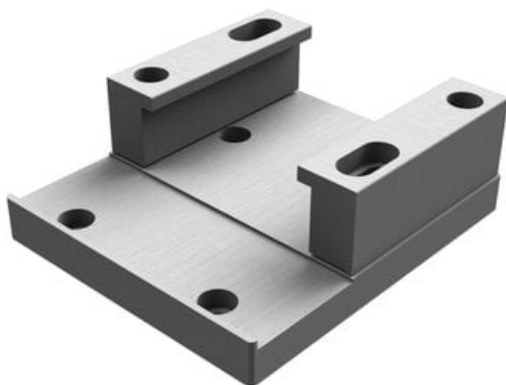

Najszerza
oferta
pneumatyki
w Polsce

Szybka dostawa
24 h / 48 h

Biuro Obsługi Klienta
+48 71 799 45 81

Płyta łącząca T do jednostek liniowych XY-S80-6E32, seria 5E, Camozzi

Numer artykułu SKU:
XY-S80-6E32

Numer artykułu producenta:

Tylko na zamówienie

OPIS PRODUKTU

Camozzi, kod produktu: XY-S80-6E32

DANE TECHNICZNE

Nr kat.

XY-S80-6E32