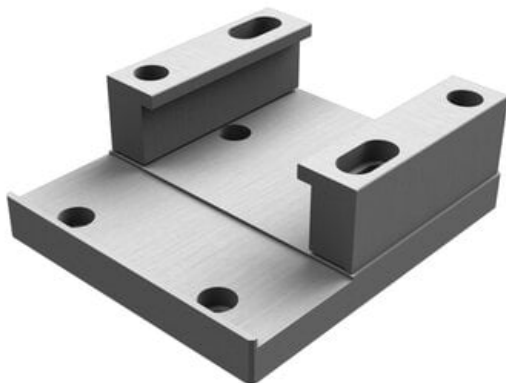

## Płyta łącząca T do jednostek liniowych XY-S80-6E40, seria 5E, Camozzi

**Numer artykułu SKU:  
XY-S80-6E40**

Numer artykułu producenta:  
-----

Tylko na zamówienie

### OPIS PRODUKTU

Camozzi, kod produktu: XY-S80-6E40