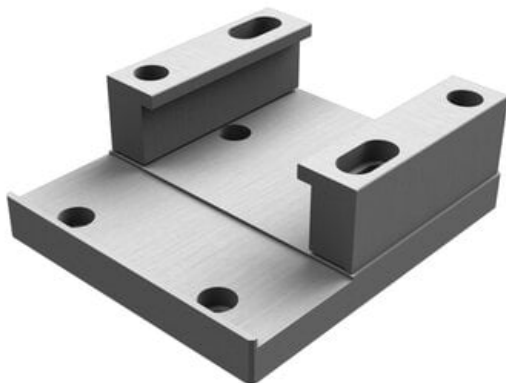

Płyta łącząca T do jednostek liniowych XY-S80-6E50, seria 5E, Camozzi

**Numer artykułu SKU:
XY-S80-6E50**

Numer artykułu producenta:

Tylko na zamówienie

OPIS PRODUKTU

Camozzi, kod produktu: XY-S80-6E50

DANE TECHNICZNE

Nr kat.

XY-S80-6E50