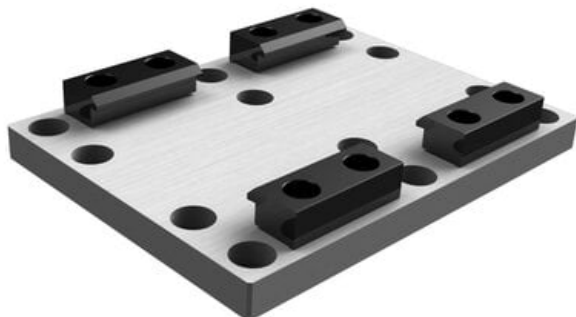

Płyta pośrednia do montażu siłownika do jednostek liniowych X-P80, seria 5E, Camozzi

**Numer artykułu SKU:
X-P80**

Numer artykułu producenta:

Tylko na zamówienie

OPIS PRODUKTU

Camozzi, kod produktu: X-P80

DANE TECHNICZNE

Nr kat.

X-P80