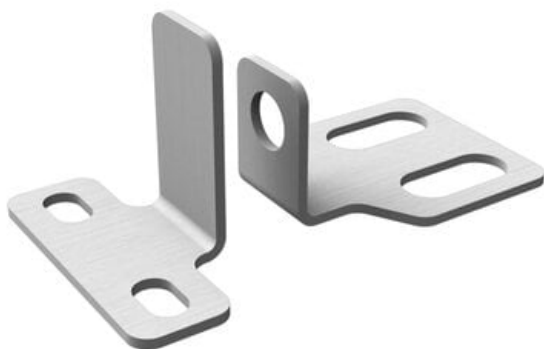

Uchwyt do mocowania czujnika indukcyjnego SIS-M5-50/65, seria 5E, Camozzi

**Numer artykułu SKU:
SIS-M5-50/65**

Numer artykułu producenta:

Tylko na zamówienie

OPIS PRODUKTU

Camozzi, kod produktu: SIS-M5-50/65