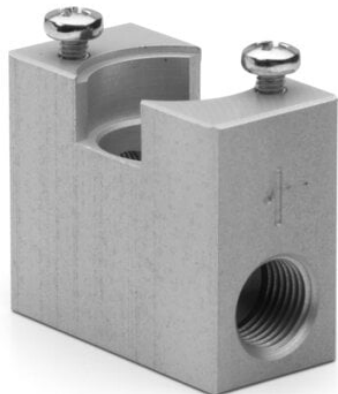

## Zestaw do CP-S6, seria CP, Camozzi

Numer artykułu SKU:  
**CP-S6**

Numer artykułu producenta:  
-----

Tylko na zamówienie

## OPIS PRODUKTU

Camozzi, kod produktu: CP-S6

## DANE TECHNICZNE

Gwint	G1/8
Długość (C)	14.2 mm
Długość (E)	12
Długość (B)	7.5 mm
Długość (A)	20.7 mm

Nr kat.

CP-S6