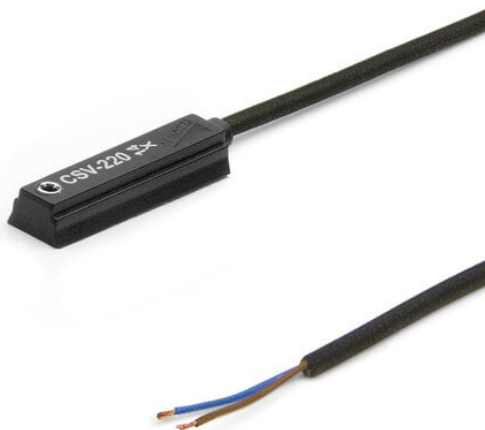

Czujnik położenia magnetyczny CSV-220, seria CST-CSV-CSH, CSB-CSC-CSD - Camozzi

**Numer artykułu SKU:
CSV-220**

Numer artykułu producenta:

Czas wysyłki: Natychmiast

OPIS PRODUKTU

Camozzi, kod produktu: CSV-220

DANE TECHNICZNE

Nr kat.	CSV-220
EAN-13	8051707008150