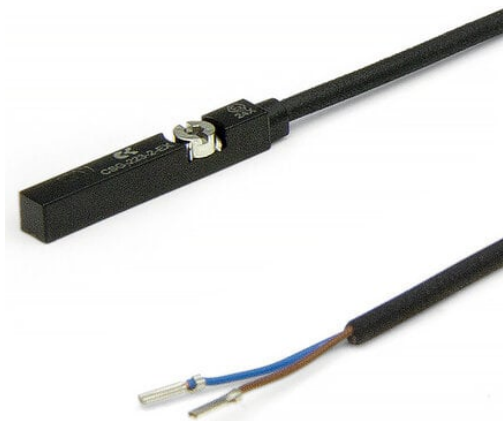

Czujnik położenia magnetyczny CSG-223-2-EX, seria CST-CSV-CSH, CSB-CSC-CSD - Camozzi

Numer artykułu SKU:
CSG-223-2-EX

Numer artykułu producenta:

Tylko na zamówienie

OPIS PRODUKTU

Camozzi, kod produktu: CSG-223-2-EX

DANE TECHNICZNE

| | |
|---------|---------------|
| Nr kat. | CSG-223-2-EX |
| EAN-13 | 8051707012478 |