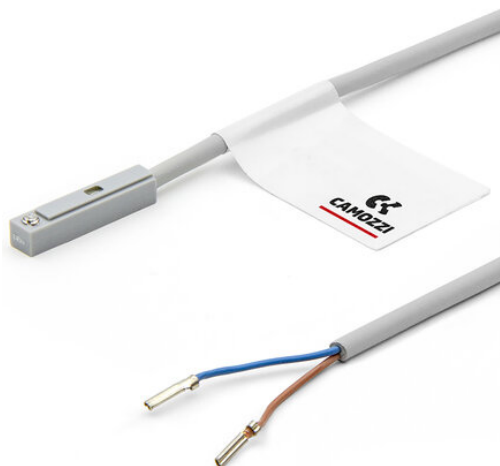

Czujnik położenia magnetyczny CSB-D-220, seria CST-CSV-CSH, CSB-CSC-CSD - Camozzi

**Numer artykułu SKU:
CSB-D-220**

Numer artykułu producenta:

Tylko na zamówienie

OPIS PRODUKTU

Camozzi, kod produktu: CSB-D-220

DANE TECHNICZNE

Nr kat.	CSB-D-220
EAN-13	8051707008044