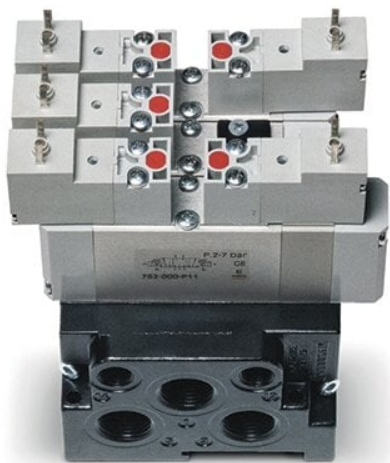

Element mocujący do płyt przyłączeniowych 701-TP, seria 7, Camozzi

Numer artykułu SKU:
701-TP

Numer artykułu producenta:

Tylko na zamówienie

OPIS PRODUKTU

Camozzi, kod produktu: 701-TP

DANE TECHNICZNE

Nr kat.

701-TP