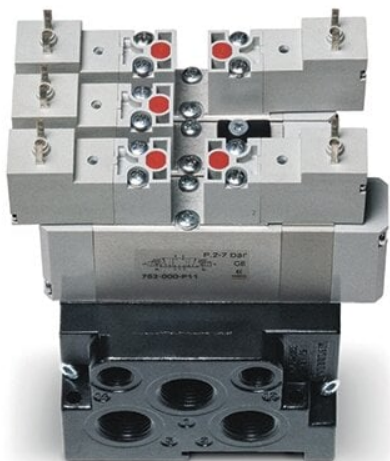

Adapter przyłączeniowy ISO1/ISO2 701C-702C-A, seria 7, Camozzi

**Numer artykułu SKU:
701C-702C-A**

Numer artykułu producenta:

Tylko na zamówienie

OPIS PRODUKTU

Camozzi, kod produktu: 701C-702C-A

DANE TECHNICZNE

Nr kat.

701C-702C-A