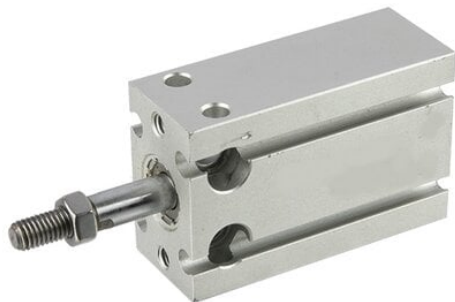

Najszerza
oferta
pneumatyki
w Polsce

Szybka dostawa
24 h / 48 h

Biuro Obsługi Klienta
+48 71 799 45 81

Siłownik do bezpośredniego montażu D10x5, seria AEU

Numer artykułu SKU:
CADD-010-0005-AEU

Numer artykułu producenta:

Czas wysyłki: Natychmiast

OPIS PRODUKTU

DANE TECHNICZNE

Nr kat.

CADD-010-0005-AEU

Data wygenerowania podsumowania: 06.06.2026r, g. 03:37