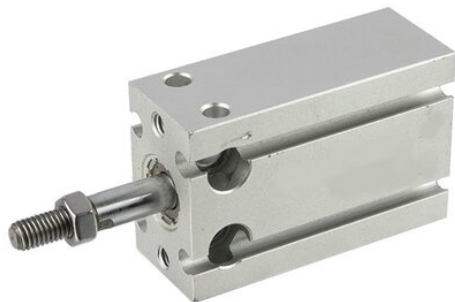

## Siłownik do bezpośredniego montażu D10x25, seria AEU

**Numer artykułu SKU:  
CADD-010-0025-AEU**

Numer artykułu producenta:  
-----

**Czas wysyłki: Natychmiast**