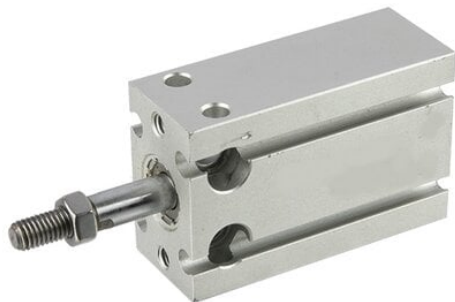

## Siłownik do bezpośredniego montażu D16x10, seria AEU

Numer artykułu SKU:  
**CADD-016-0010-AEU**

Numer artykułu producenta:  
-----

Czas wysyłki: Natychmiast