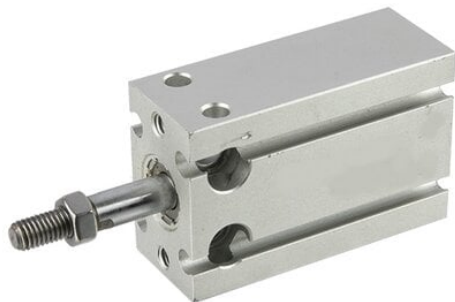

## Siłownik do bezpośredniego montażu D16x20, seria AEU

Numer artykułu SKU:  
**CADD-016-0020-AEU**

Numer artykułu producenta:  
-----

Czas wysyłki: Natychmiast