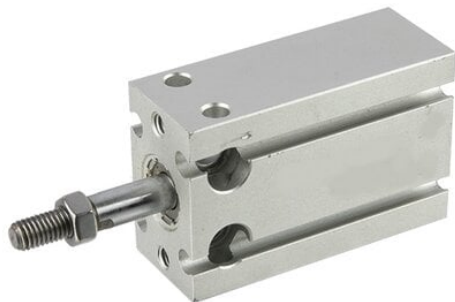

Najszerza
oferta
pneumatyki
w Polsce

Szybka dostawa
24 h / 48 h

Biuro Obsługi Klienta
+48 71 799 45 81

Siłownik do bezpośredniego montażu D16x30, seria AEU

Numer artykułu SKU:
CADD-016-0030-AEU

Numer artykułu producenta:

Czas wysyłki: Natychmiast

OPIS PRODUKTU

DANE TECHNICZNE

Nr kat.

CADD-016-0030-AEU