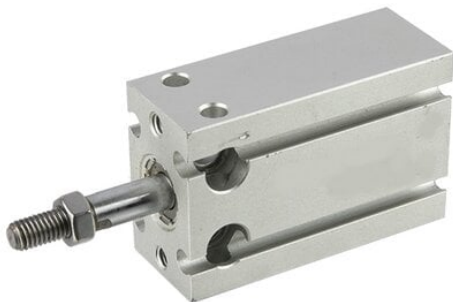

## Siłownik do bezpośredniego montażu D20x5, seria AEU

Numer artykułu SKU:  
**CADD-020-0005-AEU**

Numer artykułu producenta:  
-----

Czas wysyłki: Natychmiast