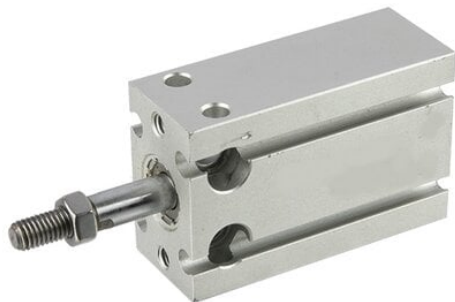

Najszerza
oferta
pneumatyki
w Polsce

Szybka dostawa
24 h / 48 h

Biuro Obsługi Klienta
+48 71 799 45 81

Siłownik do bezpośredniego montażu D20x10, seria AEU

Numer artykułu SKU:
CADD-020-0010-AEU

Numer artykułu producenta:

Czas wysyłki: Natychmiast

OPIS PRODUKTU

DANE TECHNICZNE

Nr kat.

CADD-020-0010-AEU

Data wygenerowania podsumowania: 06.06.2026r, g. 05:26