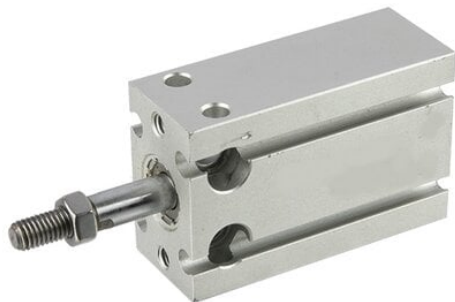

Najszerza
oferta
pneumatyki
w Polsce

Szybka dostawa
24 h / 48 h

Biuro Obsługi Klienta
+48 71 799 45 81

Siłownik do bezpośredniego montażu D20x15, seria AEU

**Numer artykułu SKU:
CADD-020-0015-AEU**

Numer artykułu producenta:

Czas wysyłki: Natychmiast

OPIS PRODUKTU

DANE TECHNICZNE

Nr kat.

CADD-020-0015-AEU

Data wygenerowania podsumowania: 06.06.2026r, g. 04:56