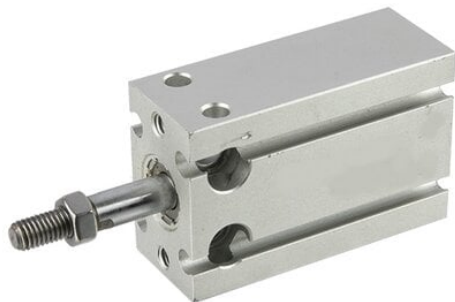

## Siłownik do bezpośredniego montażu D20x25, seria AEU

Numer artykułu SKU:  
**CADD-020-0025-AEU**

Numer artykułu producenta:  
-----

Czas wysyłki: Natychmiast