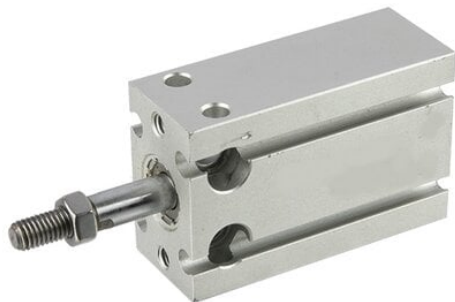

Najszerza
oferta
pneumatyki
w Polsce

Szybka dostawa
24 h / 48 h

Biuro Obsługi Klienta
+48 71 799 45 81

Siłownik do bezpośredniego montażu D20x30, seria AEU

Numer artykułu SKU:
CADD-020-0030-AEU

Numer artykułu producenta:

Czas wysyłki: Natychmiast

OPIS PRODUKTU

DANE TECHNICZNE

Nr kat.

CADD-020-0030-AEU

Data wygenerowania podsumowania: 06.06.2026r, g. 07:50