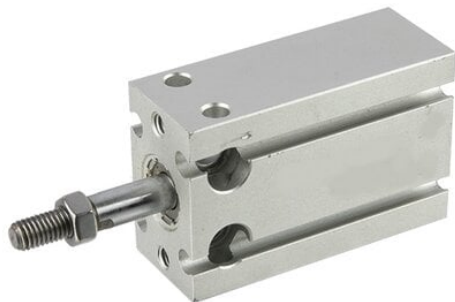

Najszerza
oferta
pneumatyki
w Polsce

Szybka dostawa
24 h / 48 h

Biuro Obsługi Klienta
+48 71 799 45 81

Siłownik do bezpośredniego montażu D20x50, seria AEU

**Numer artykułu SKU:
CADD-020-0050-AEU**

Numer artykułu producenta:

Czas wysyłki: Natychmiast

OPIS PRODUKTU

DANE TECHNICZNE

Nr kat.

CADD-020-0050-AEU

Data wygenerowania podsumowania: 06.06.2026r, g. 04:57