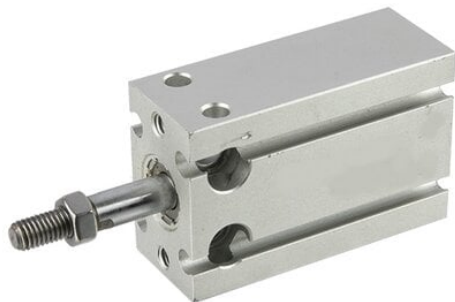

Najszerza
oferta
pneumatyki
w Polsce

Szybka dostawa
24 h / 48 h

Biuro Obsługi Klienta
+48 71 799 45 81

Siłownik do bezpośredniego montażu D25x10, seria AEU

Numer artykułu SKU:
CADD-025-0010-AEU

Numer artykułu producenta:

Czas wysyłki: Natychmiast

OPIS PRODUKTU

DANE TECHNICZNE

Nr kat.

CADD-025-0010-AEU