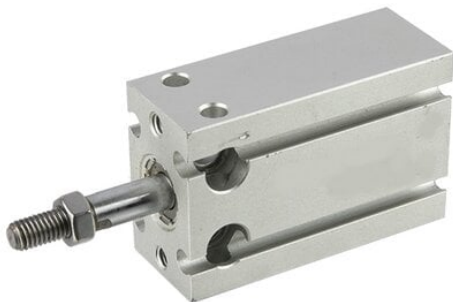

## Siłownik do bezpośredniego montażu D25x20, seria AEU

Numer artykułu SKU:  
**CADD-025-0020-AEU**

Numer artykułu producenta:  
-----

Czas wysyłki: Natychmiast