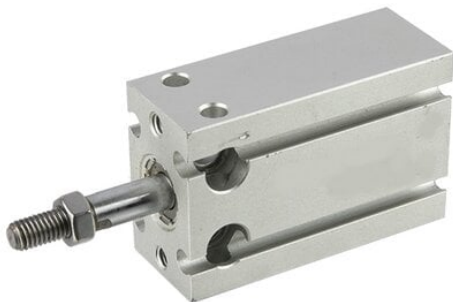

Najszerza
oferta
pneumatyki
w Polsce

Szybka dostawa
24 h / 48 h

Biuro Obsługi Klienta
+48 71 799 45 81

Siłownik do bezpośredniego montażu D25x50, seria AEU

Numer artykułu SKU:
CADD-025-0050-AEU

Numer artykułu producenta:

Czas wysyłki: Natychmiast

OPIS PRODUKTU

DANE TECHNICZNE

Nr kat.

CADD-025-0050-AEU

Data wygenerowania podsumowania: 06.06.2026r, g. 06:39