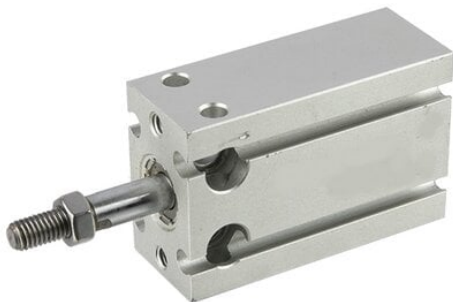

## Siłownik do bezpośredniego montażu D32x20, seria AEU

Numer artykułu SKU:  
**CADD-032-0020-AEU**

Numer artykułu producenta:  
-----

Czas wysyłki: Natychmiast