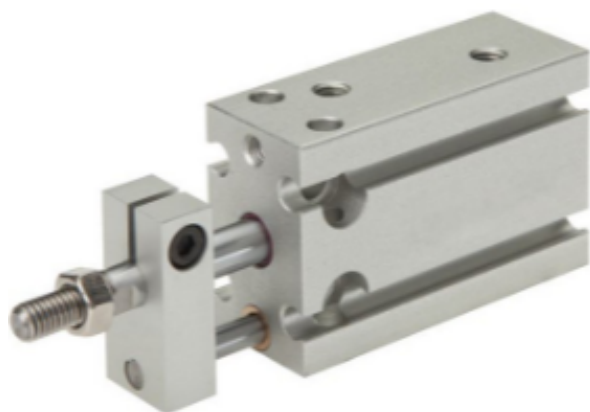

## Siłownik do bezpośredniego montażu D20x10 z zabezpieczeniem, seria AEUK

**Numer artykułu SKU:  
CADD-020-0010-AEUK**

Numer artykułu producenta:  
-----

**Czas wysyłki: Natychmiast**