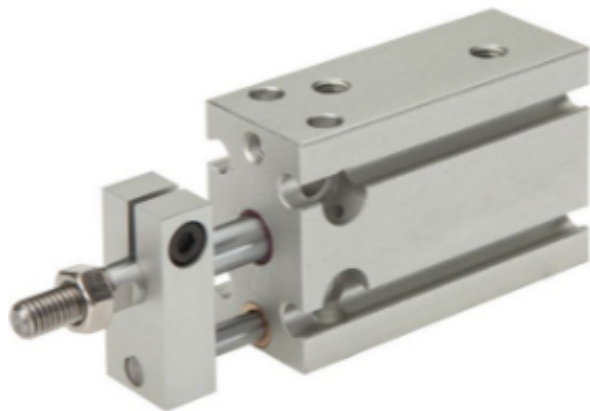

Najszerza
oferta
pneumatyki
w Polsce

Szybka dostawa
24 h / 48 h

Biuro Obsługi Klienta
+48 71 799 45 81

Siłownik do bezpośredniego montażu D20x20 z zabezpieczeniem, seria AEUK

Numer artykułu SKU:
CADD-020-0020-AEUK

Numer artykułu producenta:

Czas wysyłki: Natychmiast

OPIS PRODUKTU

DANE TECHNICZNE

Nr kat.

CADD-020-0020-AEUK

Data wygenerowania podsumowania: 08.06.2026r, g. 05:32