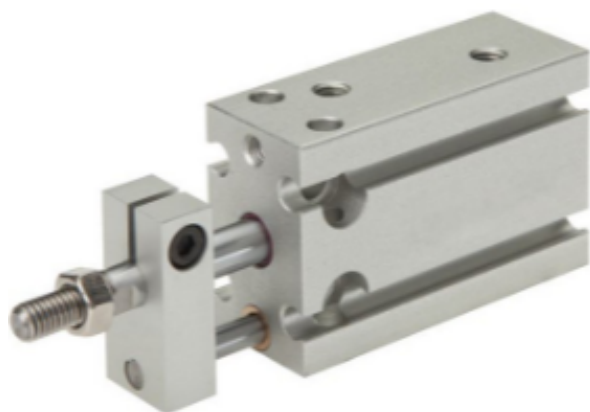

## Siłownik do bezpośredniego montażu D20x30 z zabezpieczeniem, seria AEUK

Numer artykułu SKU:  
**CADD-020-0030-AEUK**

Numer artykułu producenta:  
-----

Czas wysyłki: Natychmiast