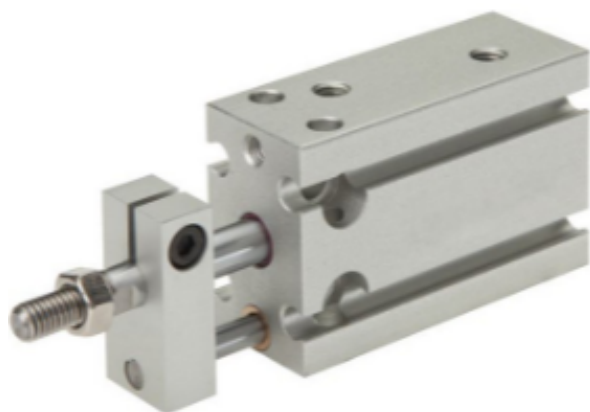

Najszerza
oferta
pneumatyki
w Polsce

Szybka dostawa
24 h / 48 h

Biuro Obsługi Klienta
+48 71 799 45 81

Siłownik do bezpośredniego montażu D25x25 z zabezpieczeniem, seria AEUK

Numer artykułu SKU:
CADD-025-0025-AEUK

Numer artykułu producenta:

Czas wysyłki: Natychmiast

OPIS PRODUKTU

DANE TECHNICZNE

Nr kat.

CADD-025-0025-AEUK

Data wygenerowania podsumowania: 08.06.2026r, g. 08:28