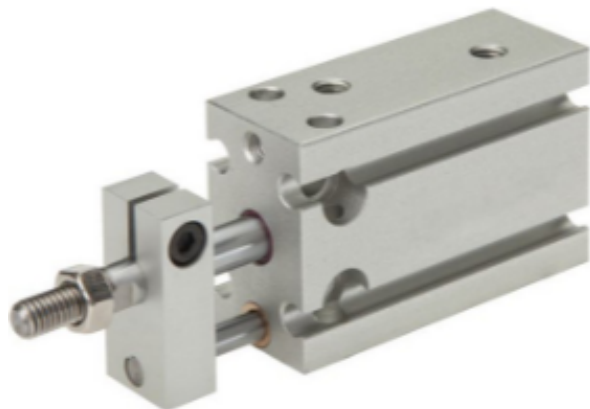

Najszersza
oferta
pneumatyki
w Polsce

Szybka dostawa
24 h / 48 h

Biuro Obsługi Klienta
+48 71 799 45 81

Siłownik do bezpośredniego montażu D10x10 z zabezpieczeniem, seria AEUK

**Numer artykułu SKU:
CADD-010-0010-AEUK**

Numer artykułu producenta:

Czas wysyłki: Natychmiast

OPIS PRODUKTU

DANE TECHNICZNE

Nr kat.

CADD-010-0010-AEUK

Data wygenerowania podsumowania: 08.06.2026r, g. 14:33