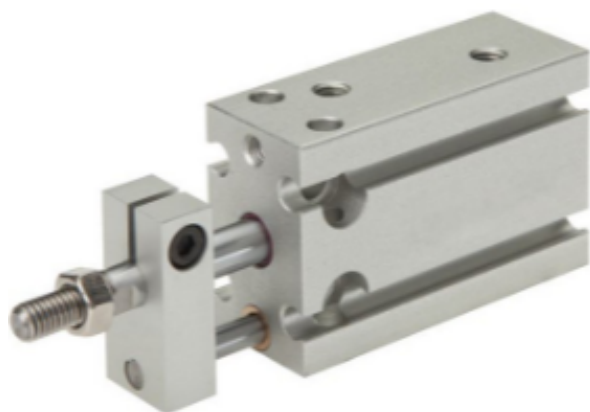

## Siłownik do bezpośredniego montażu D10x20 z zabezpieczeniem, seria AEUK

Numer artykułu SKU:  
**CADD-010-0020-AEUK**

Numer artykułu producenta:  
-----

Czas wysyłki: Natychmiast