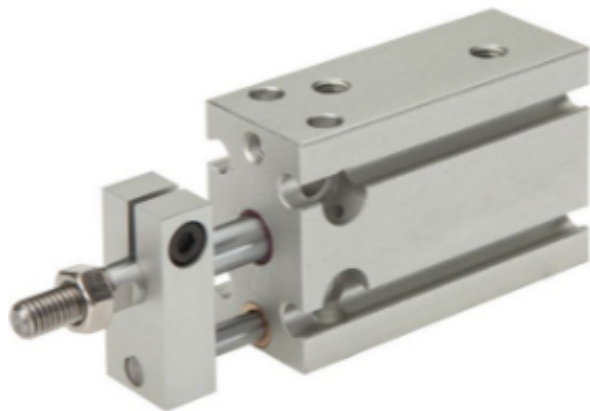

Najszerza
oferta
pneumatyki
w Polsce

Szybka dostawa
24 h / 48 h

Biuro Obsługi Klienta
+48 71 799 45 81

Siłownik do bezpośredniego montażu D10x30 z zabezpieczeniem, seria AEUK

Numer artykułu SKU:
CADD-010-0030-AEUK

Numer artykułu producenta:

Czas wysyłki: Natychmiast

OPIS PRODUKTU

DANE TECHNICZNE

Nr kat.

CADD-010-0030-AEUK

Data wygenerowania podsumowania: 08.06.2026r, g. 12:51