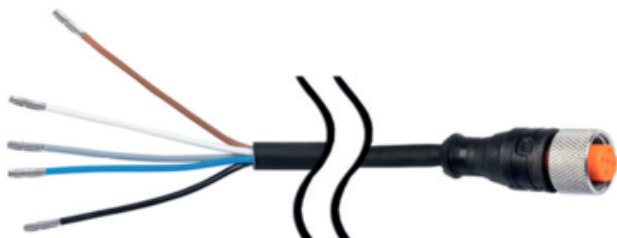

## Kabel połączeniowy do mob. miern. prądu/mocy, L=5 m - CS Instruments

Numer artykułu SKU:  
**CS-05530506**

Numer artykułu producenta:  
-----

Tylko na zamówienie