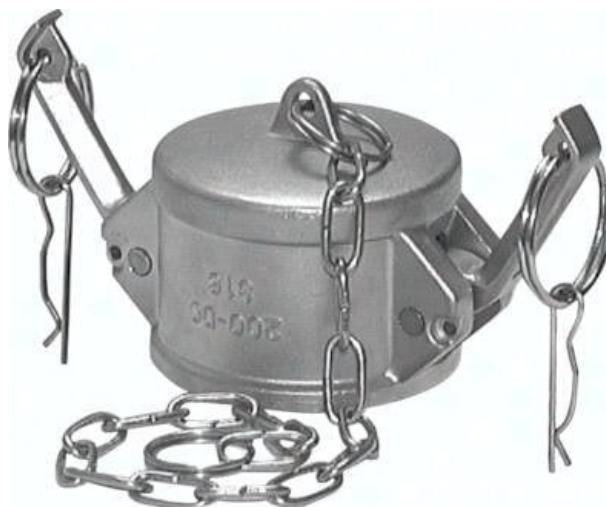

## Zaślepka złącza Camlock, typ DC, 3/4, stal nierdzewna (INOX)

**Numer artykułu SKU:  
KLDV34ES-EL**

Numer artykułu producenta:  
-----

**Czas wysyłki: Natychmiast**

## OPIS PRODUKTU

## DANE TECHNICZNE

Gwint	3/4
Średnica zewnętrzna D	42,5 mm
C	10,5 mm
B	51 mm

Nr kat.

KLDV34ES-EL